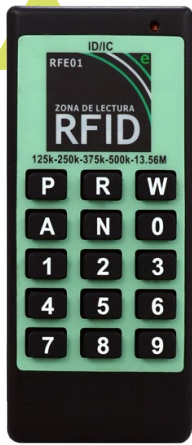

▶ **Catálogo** ◀

RFID
IDENTIFICACION POR RADIO FRECUENCIA

RFE01

Lectograbador RFID

El equipo RFE01 es un lectograbador de llaveros o tarjetas RFID no encriptados.

Permite tanto la lectura de las frecuencias populares de 125KHz (Modo ID) y 13.56 MHz (Modo IC) como también frecuencias particulares (250/375/500/625/750/875/1000 KHz)

RFID
IDENTIFICACION POR RADIO FRECUENCIA

RF125LLCIAZ

RF125LLCIGR

RF125LLCINE

RF125LLCIRO

RF125LLCIVE

RF125LLCIAM

RF125LLREGR

RF1356TABL

RF125TABL

Sticker de 25mm de diametro

RF125ST