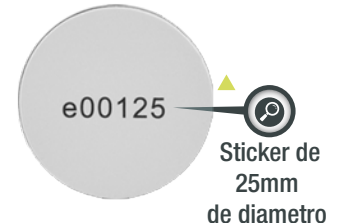

Sticker de 25mm de diametro

RF125ST