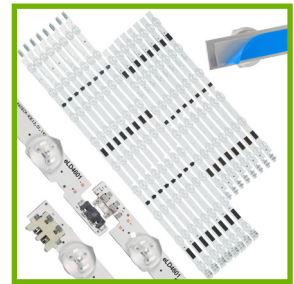

SAMSUNG

eLD4601

1. Características:
2. 8 TIRAS LED eLD4601A DE 593MM CON 9 LED 3030 3V CON CINTA ADHESIVA AZUL
   - 8 TIRAS LED eLD4601B DE 392MM CON 6 LED 3030 3V CON CINTA ADHESIVA AZUL