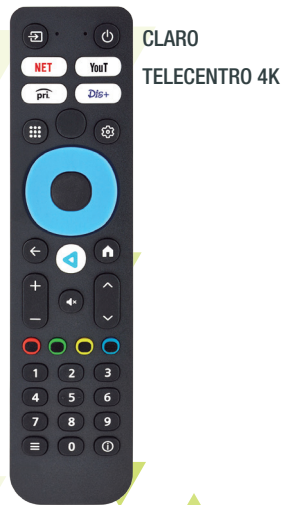

SIN-944

Vinnic®

TodoControles

ecr electronics s.a.